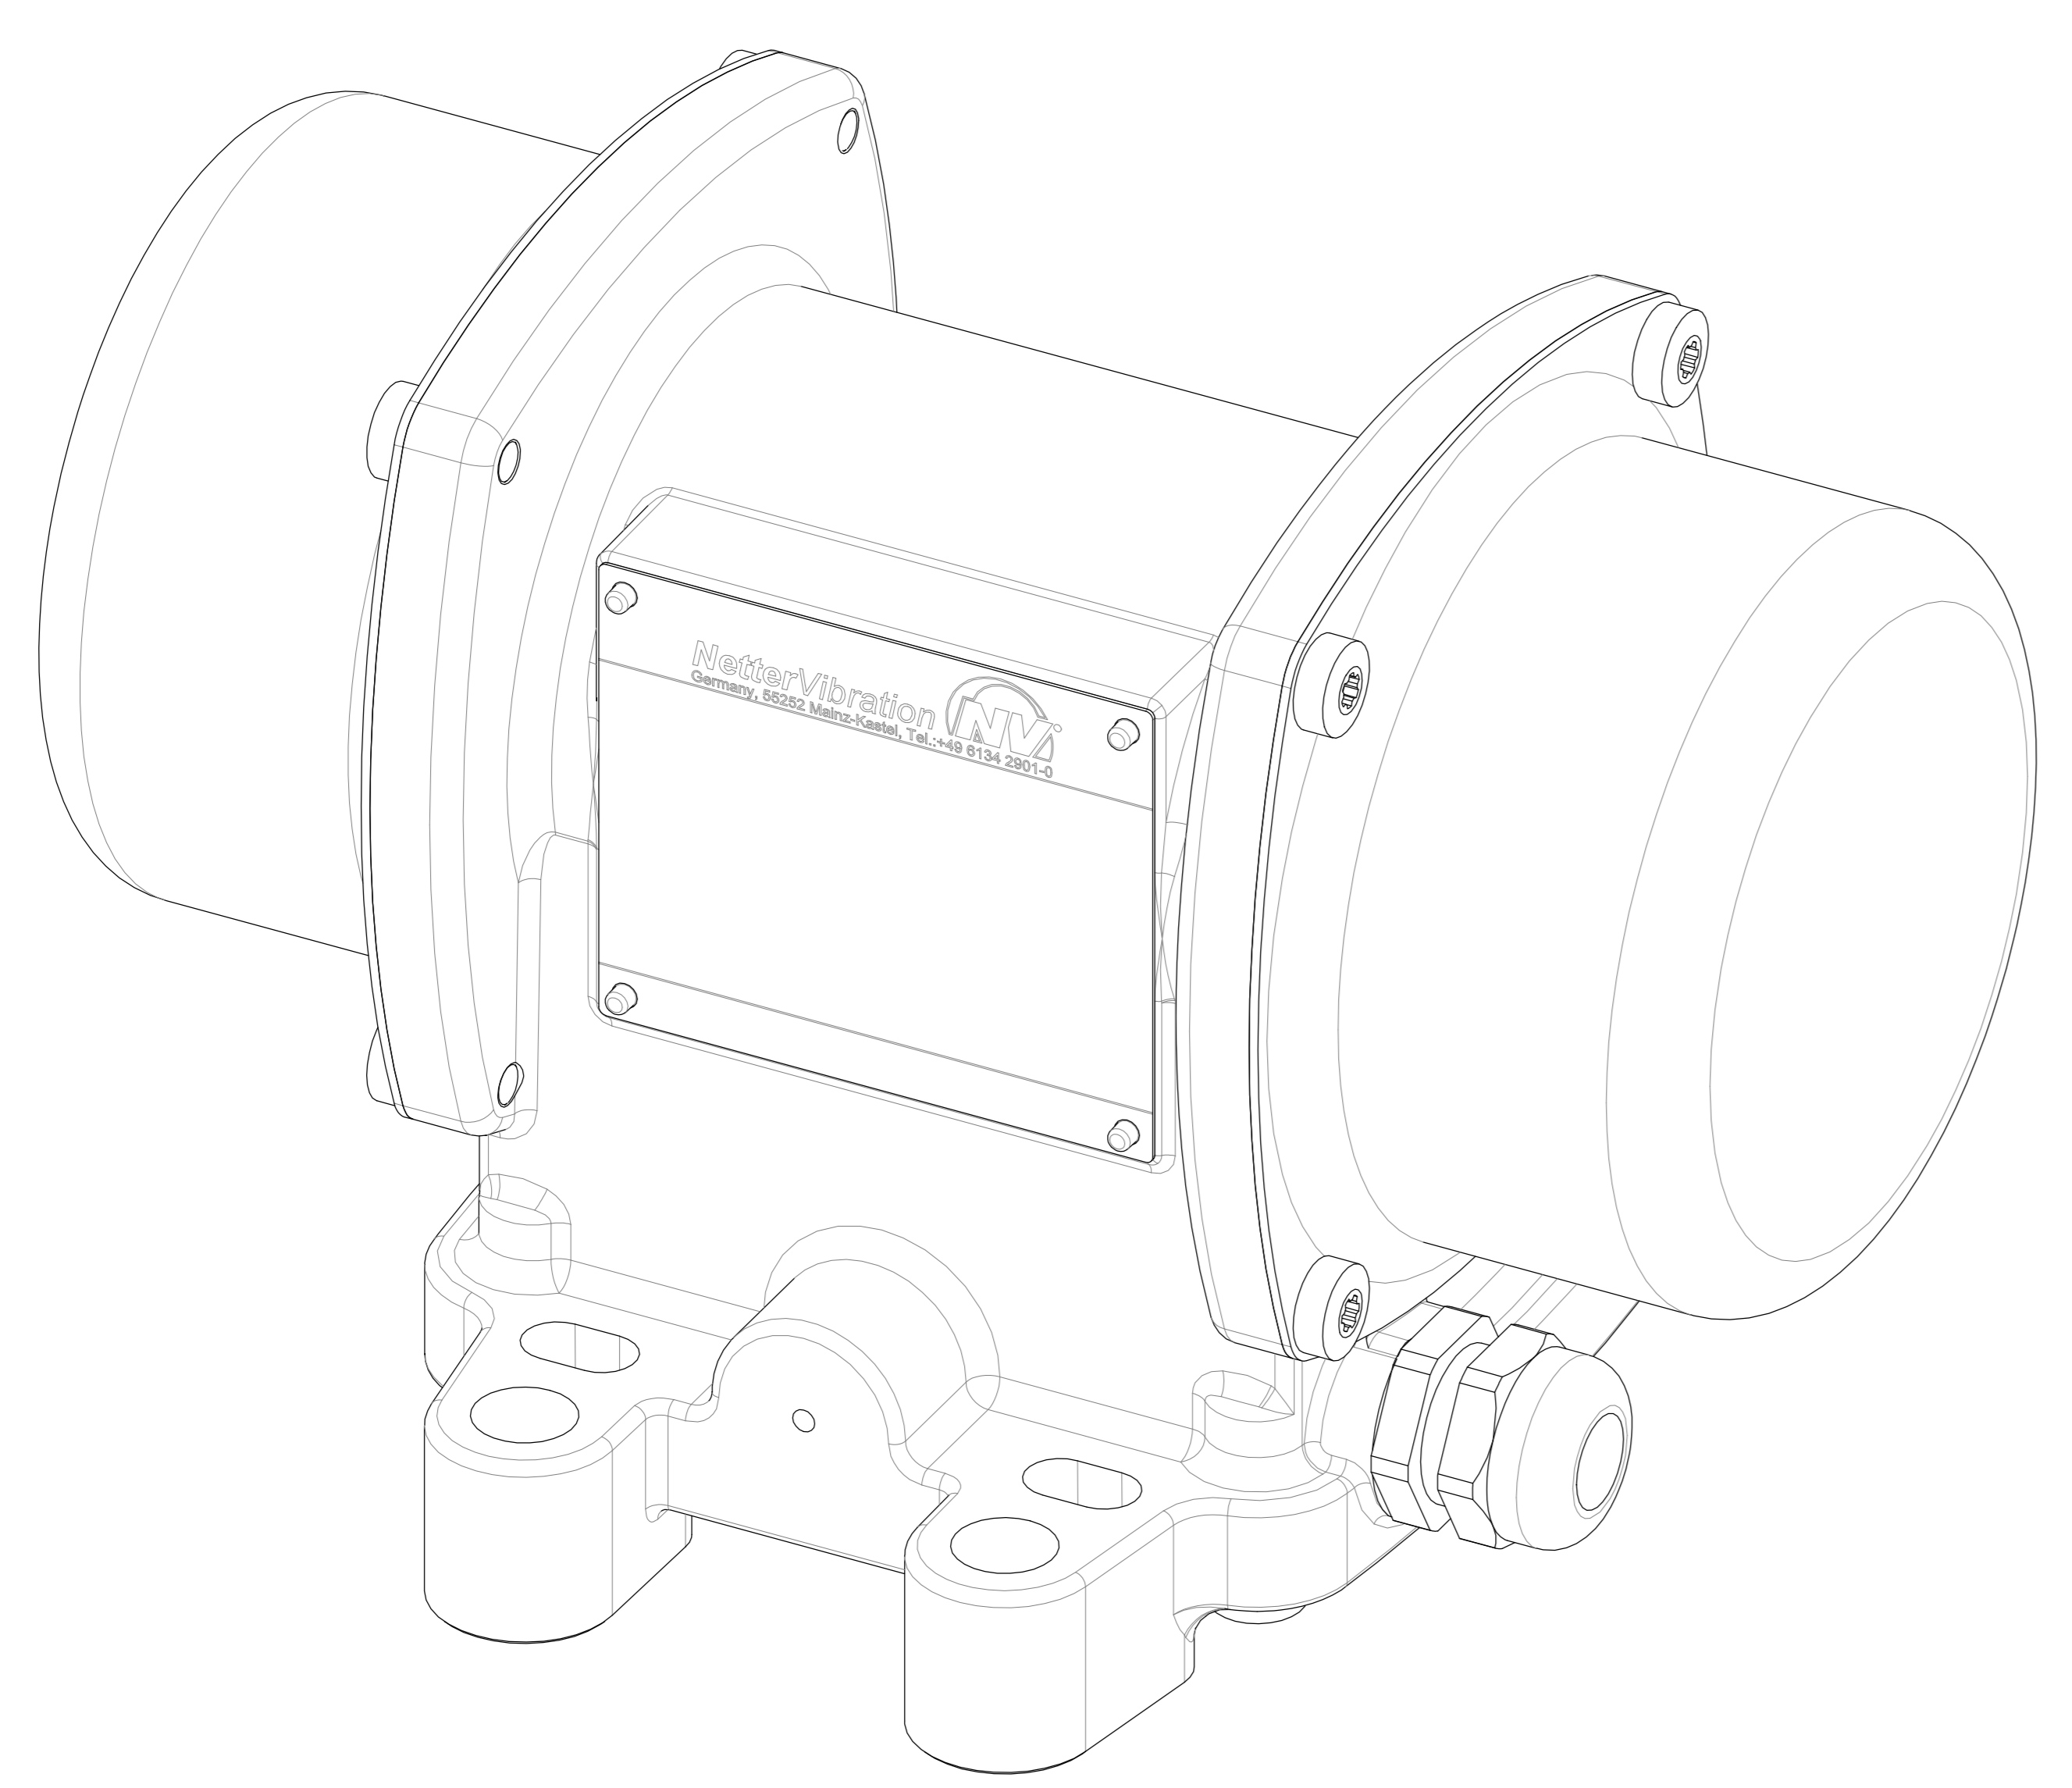

M 20x1,5
Kabelverschraubung
Gland metric
Raccord de câbles

alle Schutzrechte vorbehalten
all rights reserved
tous droits réservés

Datum: / Date: / Date:
08.05.17

Angebot Nr.: / Quotation no.: / Offre no.:

Bestell Nr.: / Part no.: / No d'article:

NEA/NEG 50200 50-60Hz

Elektro-Außenvibrator
Electric external vibrator
Vibrateur électrique externe