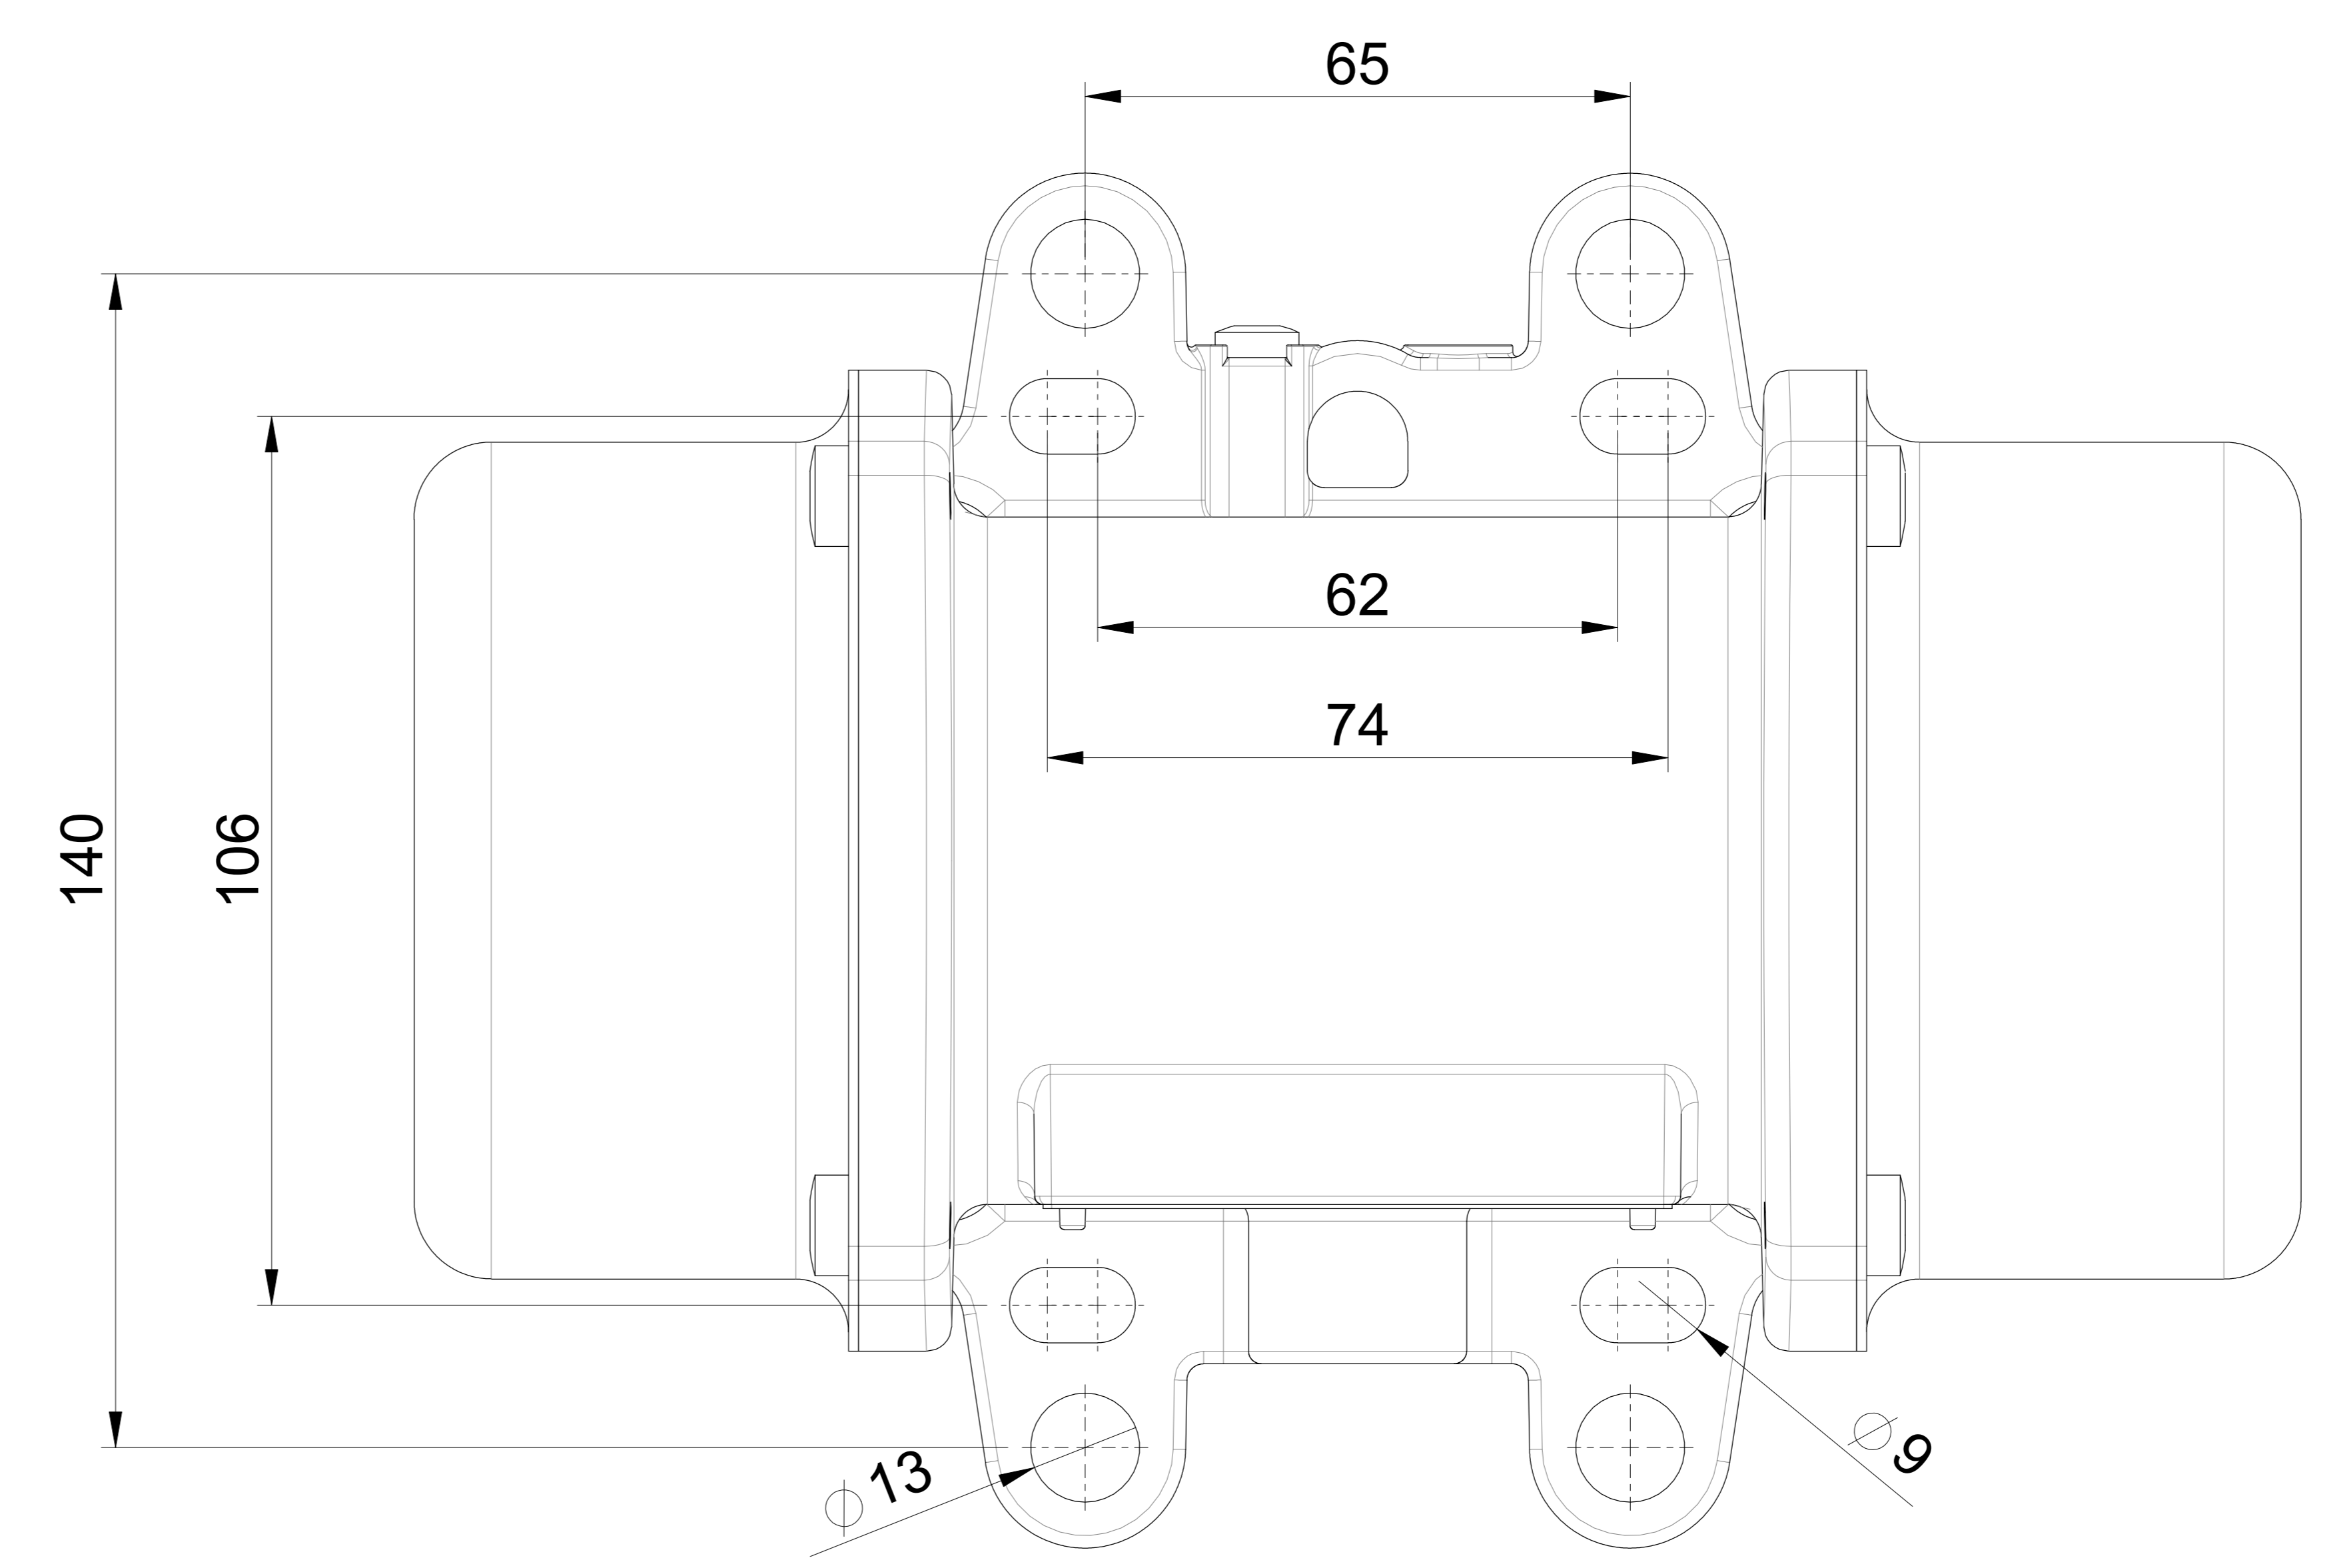

M 20x1,5
Kabelverschraubung
Gland metric
Raccord de câbles

alle Schutzrechte vorbehalten
all rights reserved
tous droits réservés

Datum: / Date: / Date:
08.05.17

Angebot Nr.: / Quotation no.: / Offre no.: