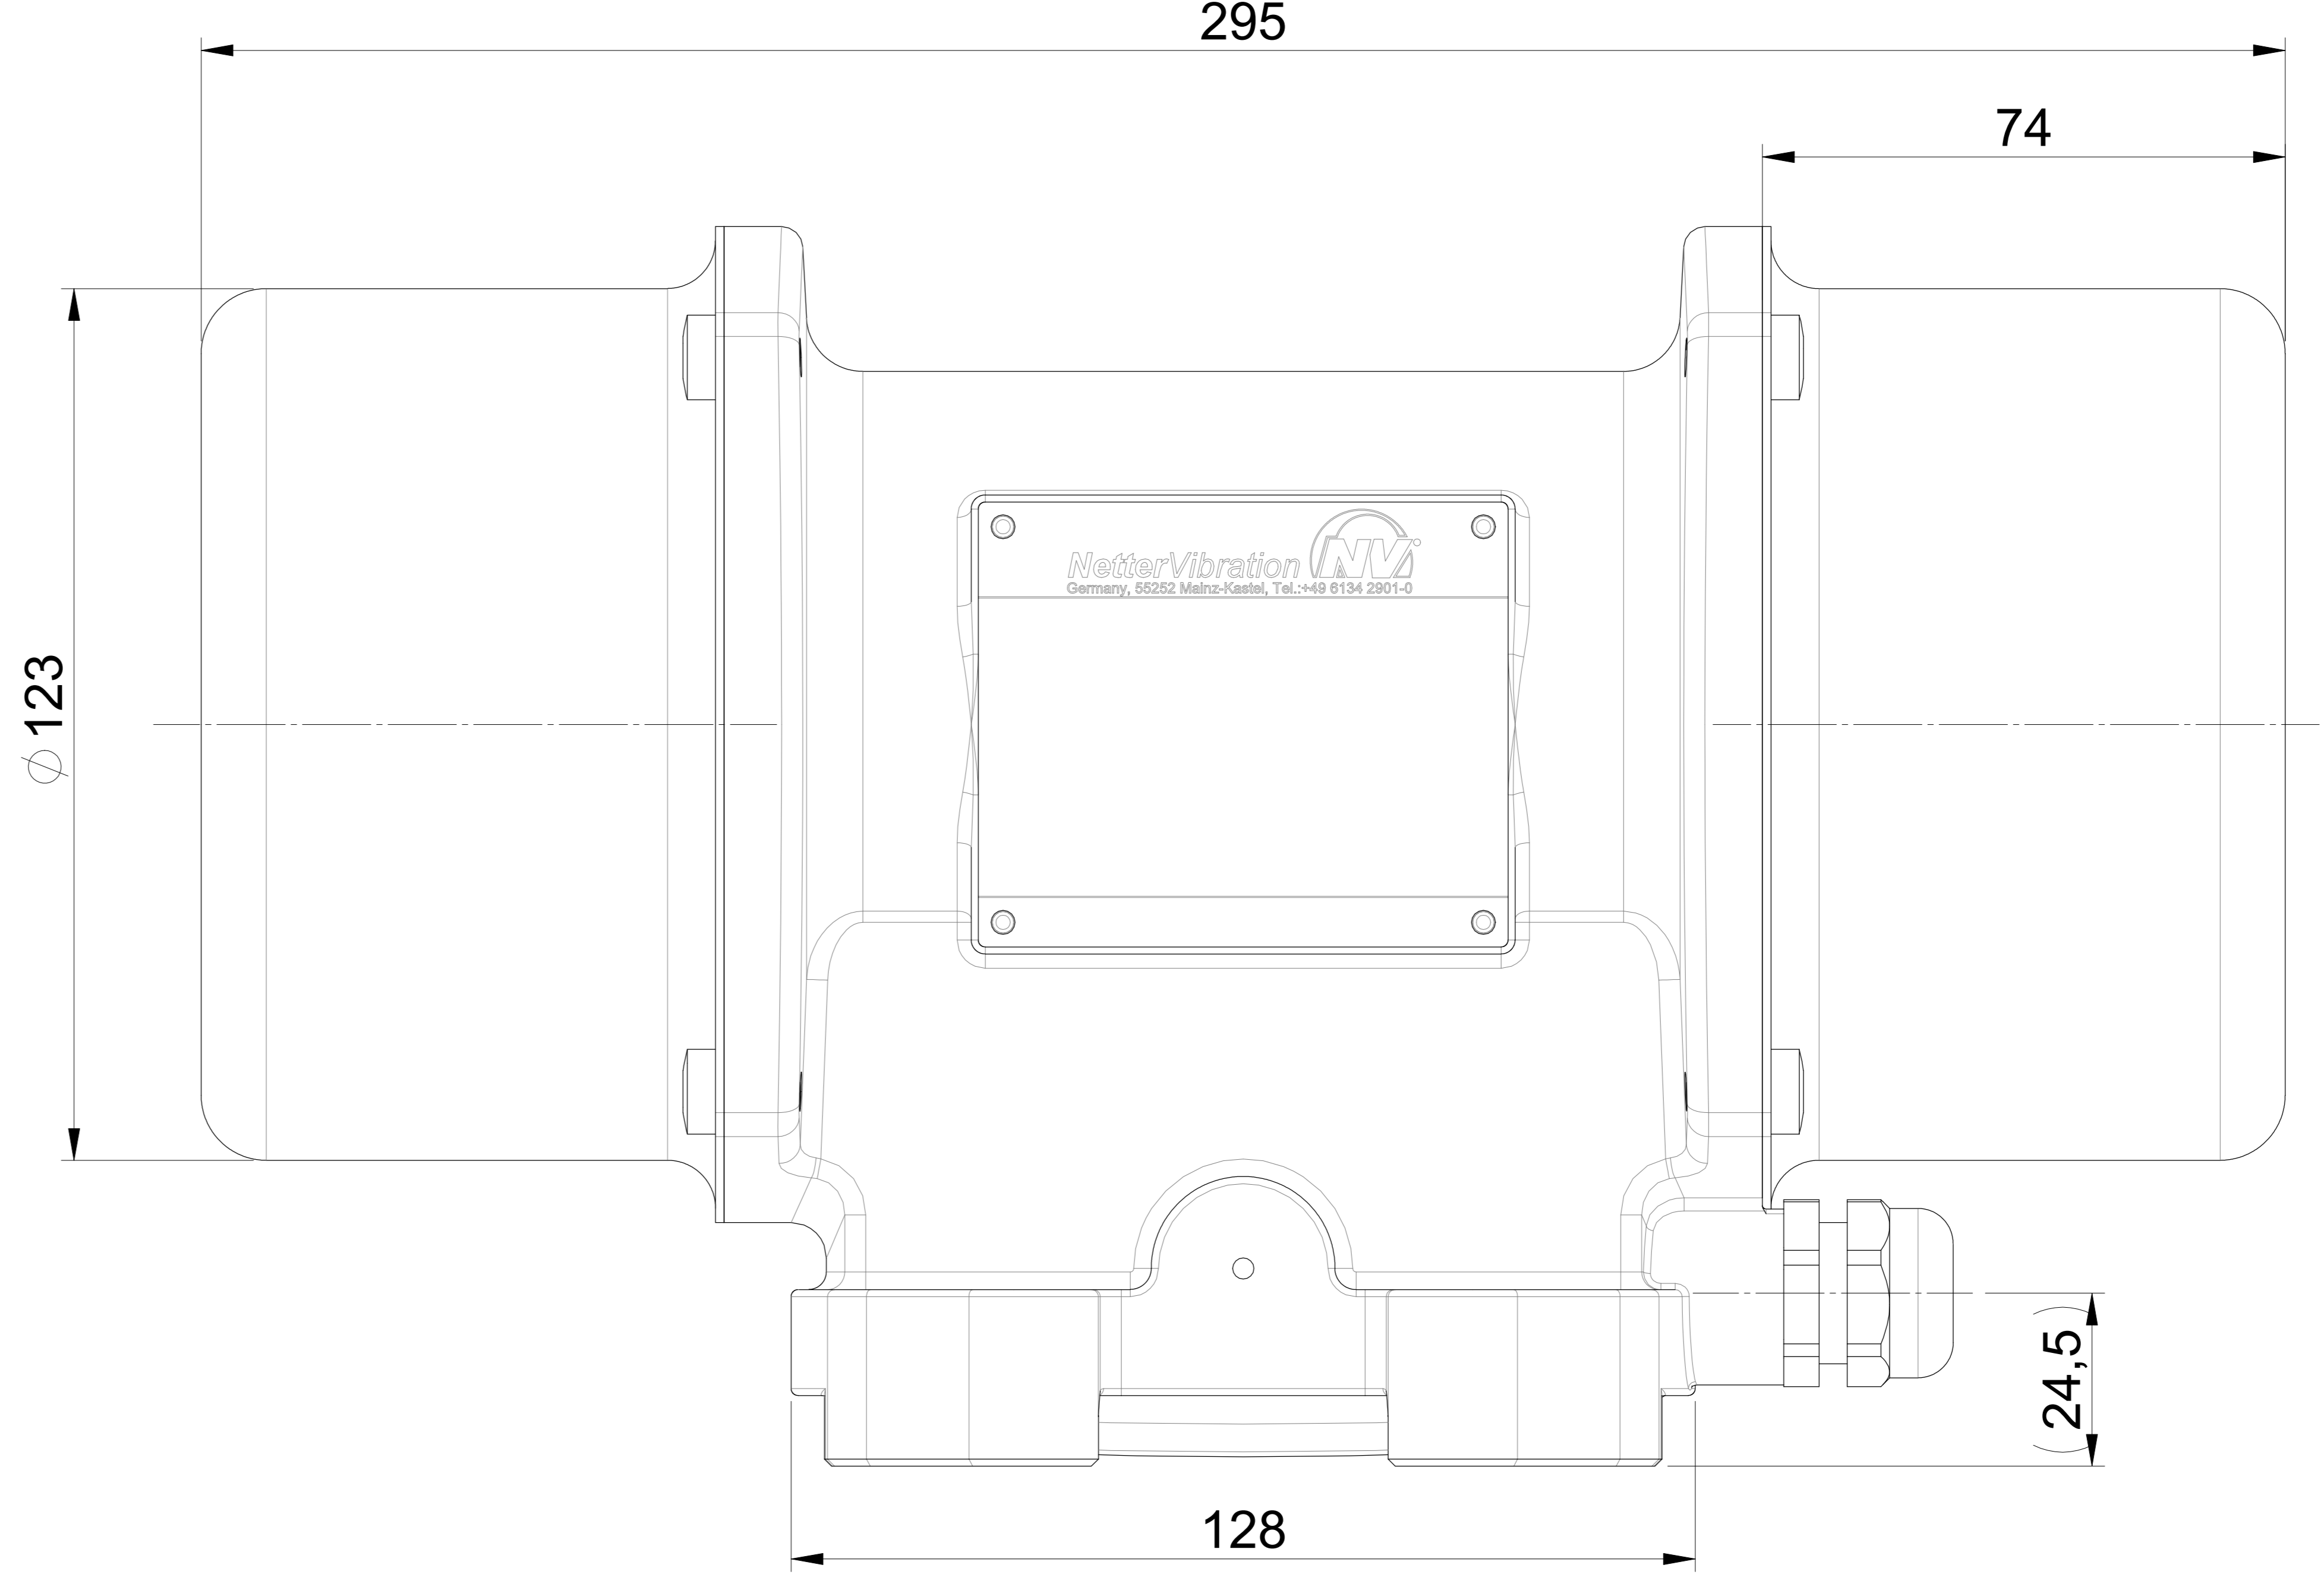

M20 x1,5  
Kabelverschraubung  
Gland metric  
Raccord de câbles

alle Schutzrechte vorbehalten  
all rights reserved  
tous droits réservés

Datum: / Date: / Date:

Angebot Nr.: / Quotation no.: / Offre no.:

Bestell Nr.: / Part no.: / No d'article:

**NEA/NEG 25210 50-60Hz**

**Elektro-Außenvibrator**  
**Electric external vibrator**  
**Vibrateur électrique externe**