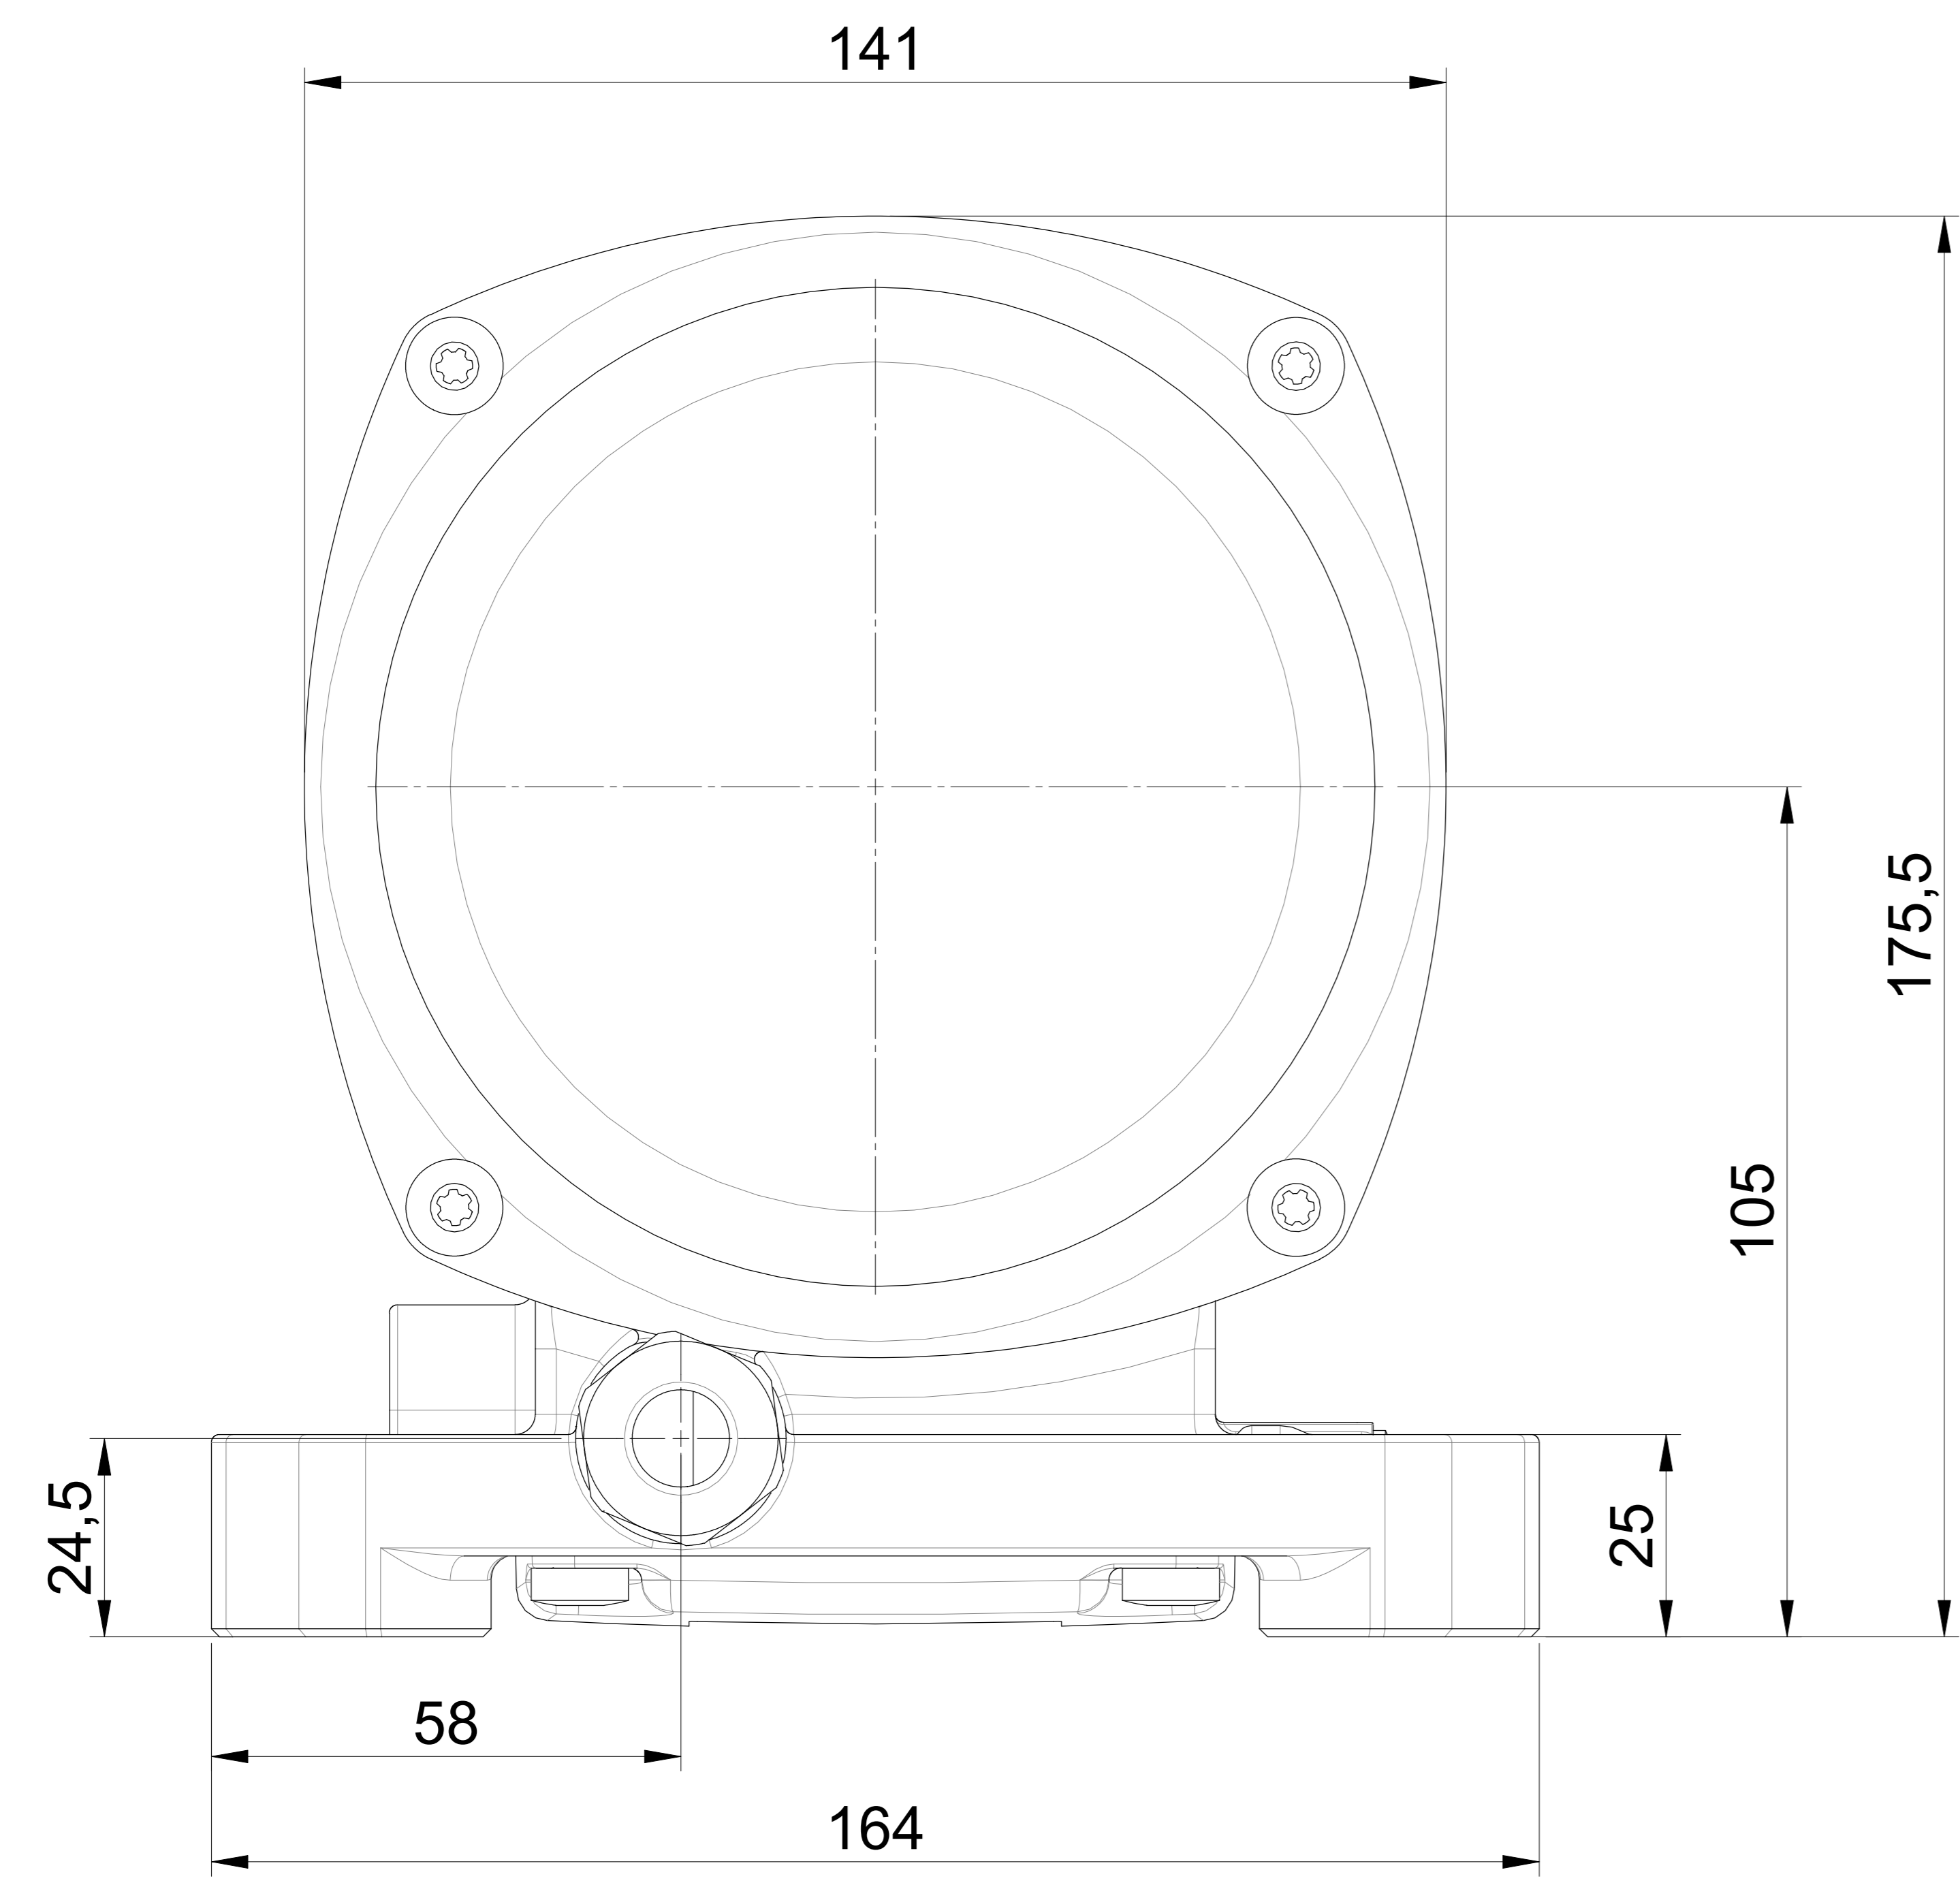

M20 x1,5  
Kabelverschraubung  
Gland metric  
Raccord de câbles

alle Schutzrechte vorbehalten  
all rights reserved  
tous droits réservés

Datum: / Date: / Date:

Angebot Nr.: / Quotation no.: / Offre no.:

Bestell Nr.: / Part no.: / No d'article:

**NEA/NEG 25210 50-60Hz**

**Elektro-Außenvibrator**  
**Electric external vibrator**  
**Vibrateur électrique externe**